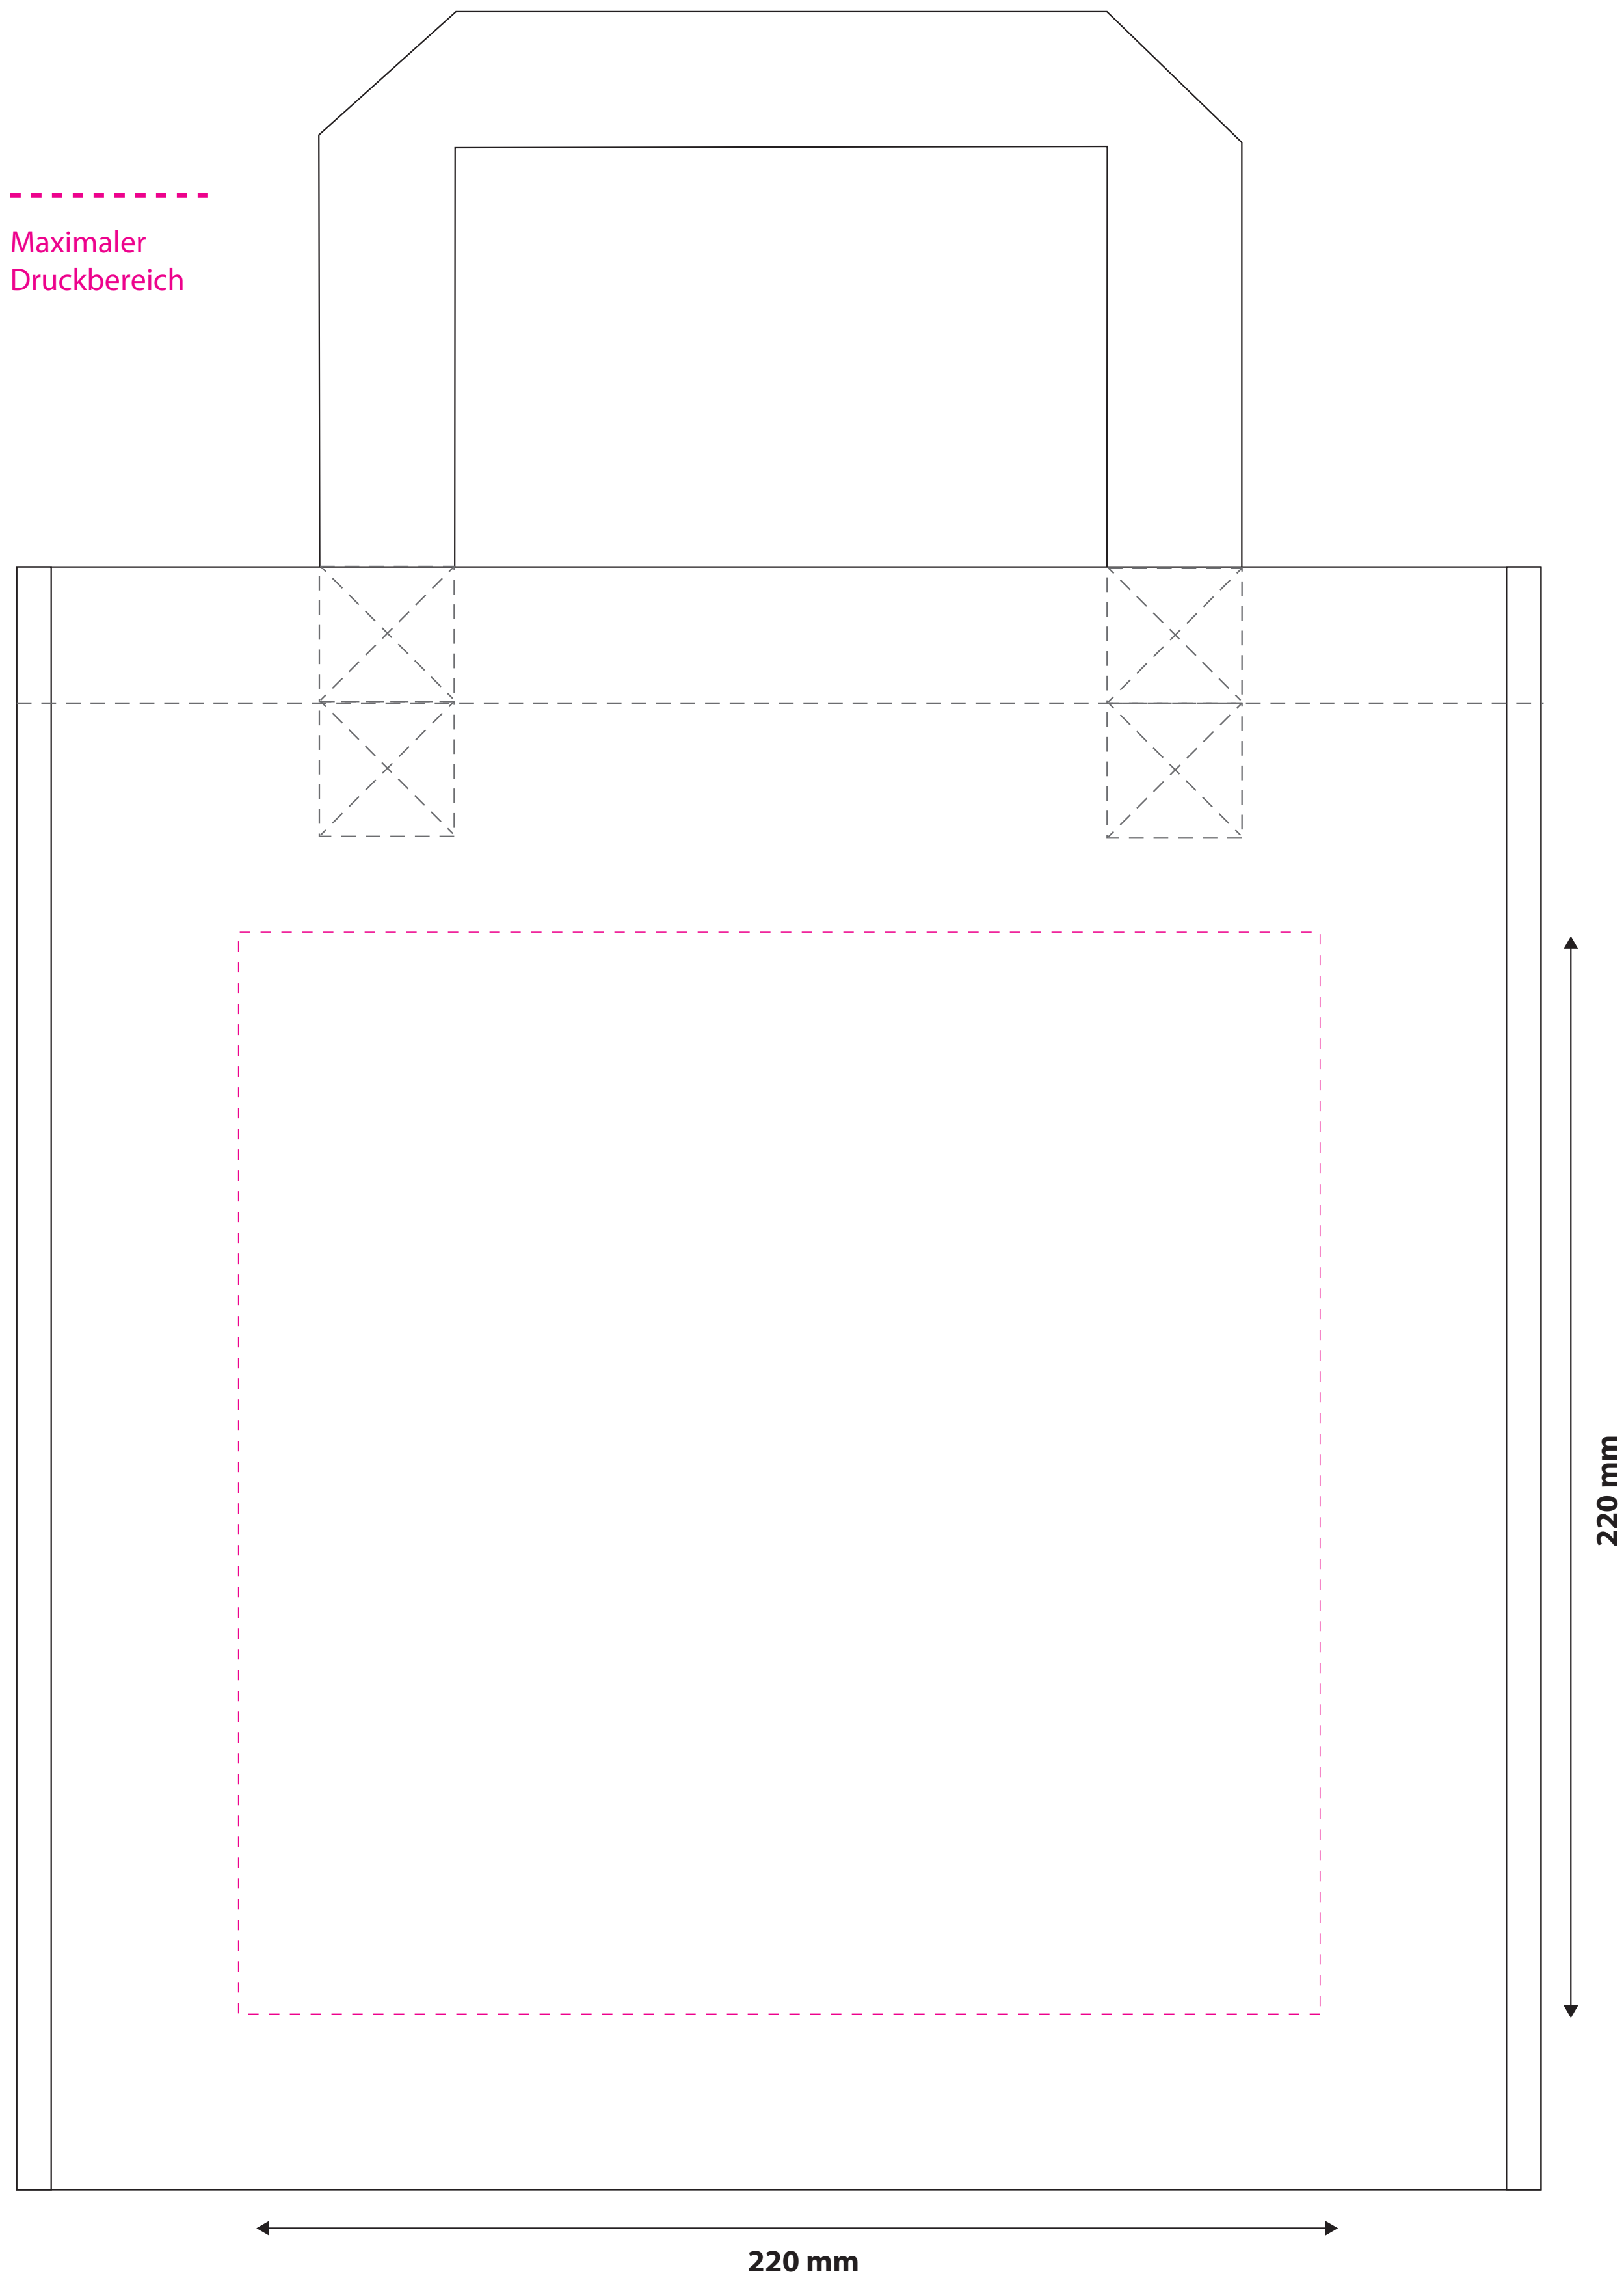

Artikel-No.: **76-COMO** (non woven, short handles)

Color-No.: 40

Size: 31 x 33 x 21 cm

max. Printarea: 22 x 22 cm

Printcolors: ■ **Primer**

Hinweis:

Wir weisen darauf hin, dass es sich hierbei nur um eine Montage handelt und nicht um eine farbverbindliche Darstellung. Je nach Material des Artikels sind minimale Farbabweichungen möglich. Die Magentalinie gibt den maximalen Druckbereich an, dieser ist in seiner Position nicht verschiebbar. Sollten Objekte darüber hinaus ragen, werden diese **NICHT** beschnitten.

Note:

Please note, this template is a constructive illustration only and thus is NO colour-proof. Based on different fabrics, slight deviations in colour are inevitable. The dotted outline in magenta indicates the maximum print size and is not flexible in its position, thus overhanging objects shall **NOT** be cropped.